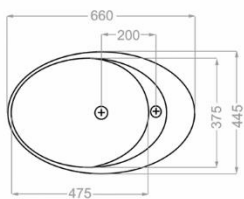

Depth : 115

البيت | ELITE

COUNTERTOP

Technical Information (mm)

Depth : 105

آستر | ASTER

COUNTERTOP

Technical Information (mm)

ديانا | DIANA

COUNTERTOP

Technical Information (mm)

Depth : 95

دورا | DORA

COUNTERTOP

Technical Information (mm)

Depth : 110