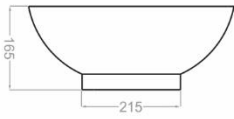

Technical Information (mm)

Depth : 140