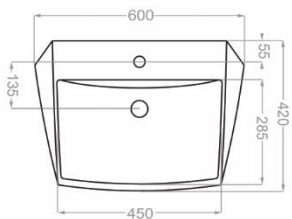

Technical Information (mm)

Depth : 130