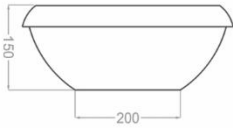

Technical Information (mm)

Depth : 120