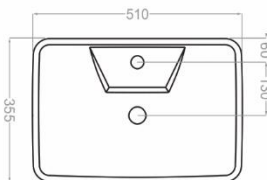

Depth : 115

البيت | ELITE

COUNTERTOP

Technical Information (mm)

Depth : 105

آستر | ASTER

COUNTERTOP

Technical Information (mm)

ASTER 45

Depth : 150

ASTER 50

ASTER 60

کلین | CLEAN

COUNTERTOP

Technical Information (mm)

Depth : 105

ديانا | DIANA

COUNTERTOP

Technical Information (mm)

Depth : 95

دورا | DORA

COUNTERTOP

Technical Information (mm)

Depth : 110

دایموند | DIAMOND

COUNTERTOP

Technical Information (mm)

Depth : 105

دانیکا | DANIKA

COUNTERTOP

Technical Information (mm)

Depth : 110