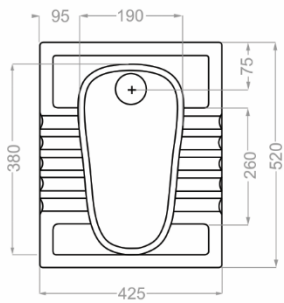

Technical Information (mm)

Rimless

نیلوفر ۱۸ | NILOOFAR 18

OPEN RIM

نیلوفر ۲۶ | NILOOFAR 26

OPEN RIM

Technical Information (mm)

پارمیس طبی | PARMIS

CLOSE RIM

MEDICAL

پارمیس ۱۸ | PARMIS 18

CLOSE RIM

پارمیس ۲۱ | PARMIS 21

CLOSE RIM

Technical Information (mm)

ياس | YAS

OPEN RIM

WWW.GOLSARFARS.COM

گلزار

چینی بهداشتی

WWW.GOLSARFARS.COM

دفتر مرکزی : تهران / سعادت آباد / بلوار سرو غربی / بین چهارراه شهرداری
و پاکژاد / خیابان صدف / کوچه قصرالدشتی / پلاک ۲ / واحد ۴ و ۵

0 2 1 2 2 3 8 1 6 6 8 