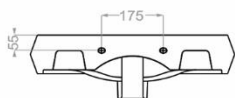

فلورا | FLORA 60

COUNTERTOP

Technical Information (mm)

Depth : 130

گراویٹی ۶۰ | GRAVITY 60

COUNTERTOP

Technical Information (mm)

Depth : 120