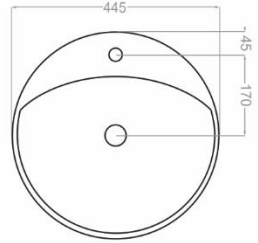

GL9 | 

GL10 | 

COUNTERTOP

GL10 | 

luminous 4 1

Technical Information (mm)

Depth : 85

جنووا | JENOVA