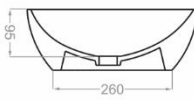

Technical Information (mm)

Depth : 95