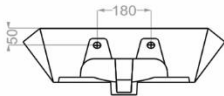

COUNTERTOP

Technical Information (mm)

Depth : 115

مارنتا | MARANTA

COUNTERTOP

Technical Information (mm)

Depth : 130

نانسی | NANCY