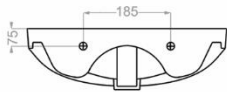

COUNTERTOP

Technical Information (mm)

PARMIS 50

Depth : 115

PARMIS 60

Depth : 125

۴۰ رومکس | RUMEX 40

COUNTERTOP