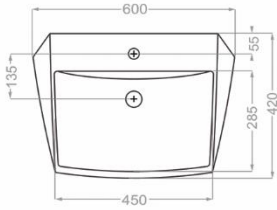

COUNTERTOP

Technical Information (mm)

Depth : 115

مارنتا | MARANTA

COUNTERTOP

Technical Information (mm)

Depth : 130

نانسی | NANCY