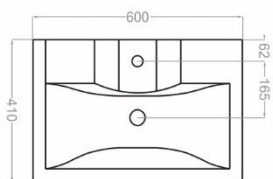

گلوری | GLORY

COUNTERTOP

Technical Information (mm)

Depth : 120

گاترین | GATRIN

COUNTERTOP

Technical Information (mm)

Depth : 120