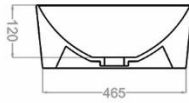

Technical Information (mm)

Depth : 120