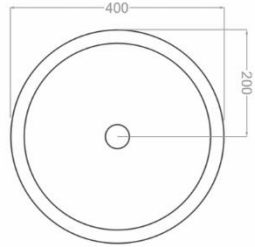

ديانا | DIANA

COUNTERTOP

Technical Information (mm)

Depth : 95

دورا | DORA

COUNTERTOP

Technical Information (mm)

Depth : 110

دراپ | DROP

COUNTERTOP

Technical Information (mm)

Depth : 110

الڤانٹ | ELEGANT

COUNTERTOP

Technical Information (mm)

Depth : 115

فلورا | FLORA 60

COUNTERTOP

Technical Information (mm)

Depth : 130

گراویٹی ۶۰ | GRAVITY 60

COUNTERTOP

Technical Information (mm)

Depth : 120

گلوری | GLORY

COUNTERTOP

Technical Information (mm)

Depth : 120

گاترین | GATRIN

COUNTERTOP

Technical Information (mm)

Depth : 120