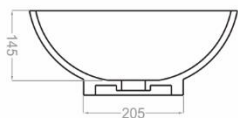

Technical Information (mm)

Depth : 110

رومینو | ROMINO

COUNTERTOP

Technical Information (mm)

Depth : 145

رومنس | ROMANCE

COUNTERTOP