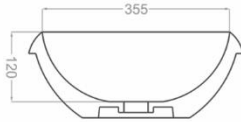

Technical Information (mm)

Depth : 120