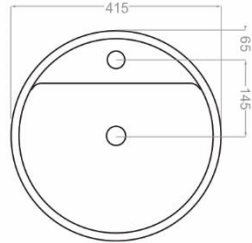

Technical Information (mm)

Depth : 90

تورينو | TORINO

COUNTERTOP

Technical Information (mm)

Depth : 130

تولپ | TULIP

COUNTERTOP

Technical Information (mm)

Depth : 120

یونیک ۵۰ | UNIQUE 50

COUNTERTOP

Technical Information (mm)

Depth : 95

وینتر | WINNER

COUNTERTOP

Technical Information (mm)

Depth : 125

۴۵ وینر | WINNER 45

COUNTERTOP

Technical Information (mm)

Depth : 125

البيت | ELITE

COUNTERTOP