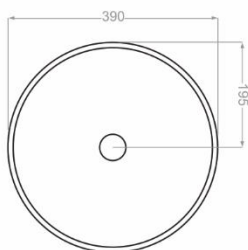

COUNTERTOP

Technical Information (mm)

Depth : 120

اوربیت | ORBIT

COUNTERTOP

Technical Information (mm)

Depth : 110

اورلاند | ORLAND