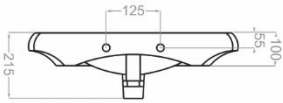

Technical Information (mm)

Depth : 120