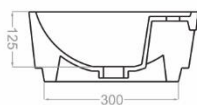

Technical Information (mm)

Depth : 125

۴۵ وینر | WINNER 45

COUNTERTOP

Technical Information (mm)

Depth : 125

البيت | ELITE

COUNTERTOP