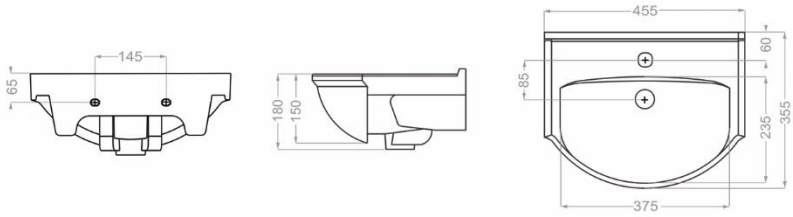

Technical Information (mm)

Depth : 120