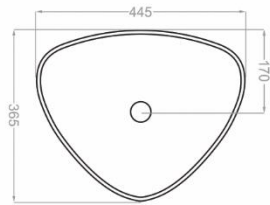

Technical Information (mm)

Depth : 110

رومینو | ROMINO

COUNTERTOP

Technical Information (mm)

Depth : 145

رومنس | ROMANCE

COUNTERTOP

Technical Information (mm)

Depth : 95

سالوين | SALVIN

COUNTERTOP

Technical Information (mm)

Depth : 110

سيلور | SILVER

COUNTERTOP