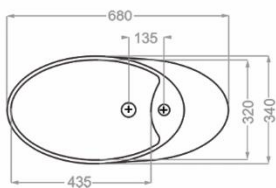

ديانا | DIANA

COUNTERTOP

Technical Information (mm)

Depth : 95

دورا | DORA

COUNTERTOP

Technical Information (mm)

Depth : 110

دایموند | DIAMOND

COUNTERTOP

Technical Information (mm)

Depth : 105

دانیکا | DANIKA

COUNTERTOP

Technical Information (mm)

Depth : 110

دراپ | DROP

COUNTERTOP

Technical Information (mm)

Depth : 110

الڤانٹ | ELEGANT

COUNTERTOP

Technical Information (mm)

Depth : 115