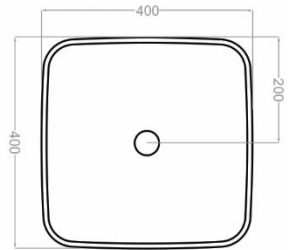

COUNTERTOP

Technical Information (mm)

PARMIS 50

Depth : 115

PARMIS 60

Depth : 125

۴۰ رومکس | RUMEX 40

COUNTERTOP

Technical Information (mm)

Depth : 110

رومینو | ROMINO

COUNTERTOP

Technical Information (mm)

Depth : 145

رومنس | ROMANCE

COUNTERTOP

Technical Information (mm)

Depth : 95

سالوين | SALVIN

COUNTERTOP

Technical Information (mm)

Depth : 110

سيلور | SILVER

COUNTERTOP