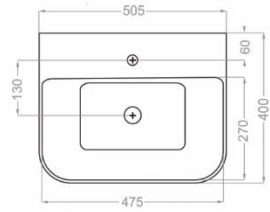

Technical Information (mm)

Depth : 95

سالوين | SALVIN

COUNTERTOP

Technical Information (mm)

Depth : 110

سيلور | SILVER

COUNTERTOP

Technical Information (mm)

Depth : 90

تورينو | TORINO

COUNTERTOP

Technical Information (mm)

Depth : 130

تولپ | TULIP

COUNTERTOP

Technical Information (mm)

Depth : 120

یونیک ۵۰ | UNIQUE 50

COUNTERTOP

Technical Information (mm)

Depth : 95

وینتر | WINNER

COUNTERTOP

Technical Information (mm)

Depth : 125

۴۵ وینر | WINNER 45

COUNTERTOP

Technical Information (mm)

Depth : 125

البيت | ELITE

COUNTERTOP