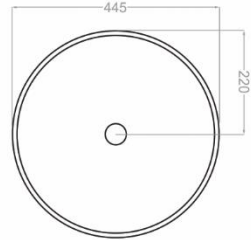

GL9 | 

GL10 | 

COUNTERTOP

GL10 | 

luminous 4 1

Technical Information (mm)

Depth : 85

جنووا | JENOVA