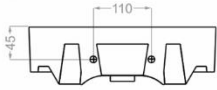

Technical Information (mm)

Depth : 120

یونیک ۵۰ | UNIQUE 50

COUNTERTOP

Technical Information (mm)

Depth : 95

وینتر | WINNER

COUNTERTOP