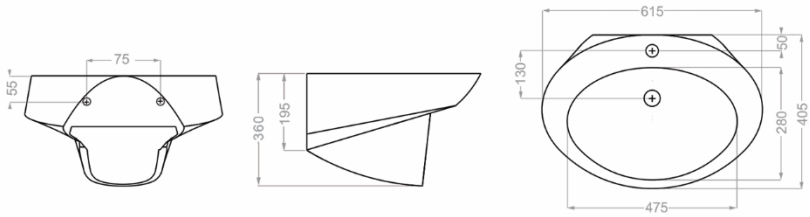

Technical Information (mm)

Depth : 115