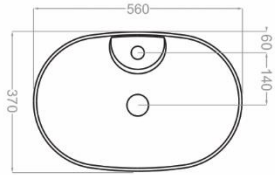

GL9 | 

GL10 | 

COUNTERTOP

GL10 | 

luminous 4 1

Technical Information (mm)

Depth : 85

جنووا | JENOVA

COUNTERTOP

Technical Information (mm)

Depth : 115

مارنتا | MARANTA

COUNTERTOP

Technical Information (mm)

Depth : 130

نانسی | NANCY