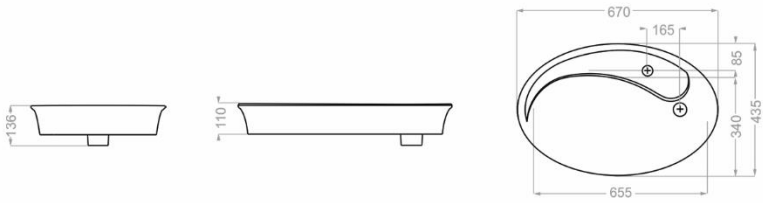

Technical Information (mm)

Depth : 90