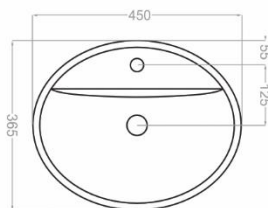

Technical Information (mm)

Depth : 120

یونیک ۵۰ | UNIQUE 50

COUNTERTOP

Technical Information (mm)

Depth : 95

وینتر | WINNER

COUNTERTOP

Technical Information (mm)

Depth : 125

۴۵ وینر | WINNER 45

COUNTERTOP

Technical Information (mm)

Depth : 125

البيت | ELITE

COUNTERTOP