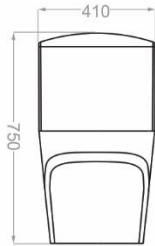

Technical Information (mm)

Depth : 120

یونیک ۵۰ | UNIQUE 50

COUNTERTOP

Technical Information (mm)

Depth : 95

وینتر | WINNER

COUNTERTOP

Technical Information (mm)

Depth : 125

۴۵ وینر | WINNER 45

COUNTERTOP

Technical Information (mm)

Depth : 125

البيت | ELITE

COUNTERTOP

Technical Information (mm)

Depth : 115

مارانتا | MARANTA

WASH BASIN

Technical Information (mm)

Depth : 130

TOILET

آلتو | ALTO

ONE PIECE TOILET

Technical Information (mm)

S Trap:260

Outlet Diameter:100

Rim Type:Rimless- Closed

Flushing System:Washdown

Soft Closing Door

Glazing Trap