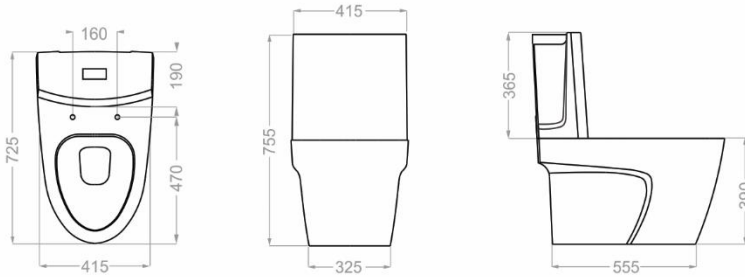

پلاتوس | PLAUTUS

ONE PIECE TOILET

Technical Information (mm)

S Trap:190

Outlet Diameter:100

Flushing System:Washdown

Soft Closing Door

Glazing Trap