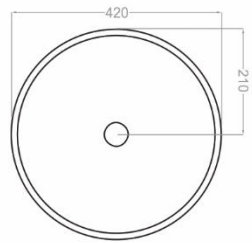

Technical Information (mm)

Depth : 140