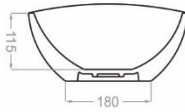

دراپ | DROP

COUNTERTOP

Technical Information (mm)

Depth : 110

الڤانٹ | ELEGANT

COUNTERTOP

Technical Information (mm)

Depth : 115