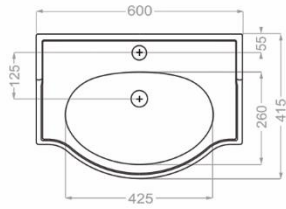

COUNTERTOP

Technical Information (mm)

Depth : 115

مارنتا | MARANTA

COUNTERTOP

Technical Information (mm)

Depth : 130

نانسی | NANCY

COUNTERTOP

Technical Information (mm)

Depth : 120

اوربیت | ORBIT

COUNTERTOP

Technical Information (mm)

Depth : 110

اورلاند | ORLAND