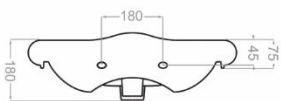

گلوری | GLORY

COUNTERTOP

Technical Information (mm)

Depth : 120

گاترین | GATRIN

COUNTERTOP

Technical Information (mm)

Depth : 120