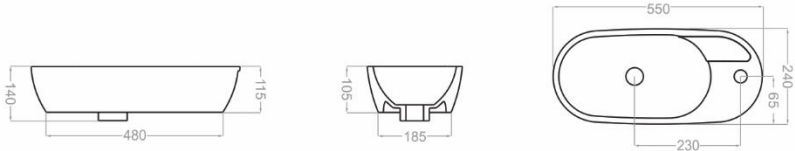

ASTER 45

Depth : 150

ASTER 50

ASTER 60

کلین | CLEAN

COUNTERTOP

Technical Information (mm)

Depth : 105

ديانا | DIANA

COUNTERTOP

Technical Information (mm)

Depth : 95

دورا | DORA

COUNTERTOP

Technical Information (mm)

Depth : 110

دایموند | DIAMOND

COUNTERTOP

Technical Information (mm)

Depth : 105

دانیکا | DANIKA

COUNTERTOP

Technical Information (mm)

Depth : 110