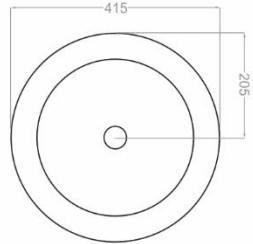

Technical Information (mm)

Depth : 120