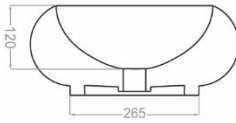

Technical Information (mm)

Depth : 120