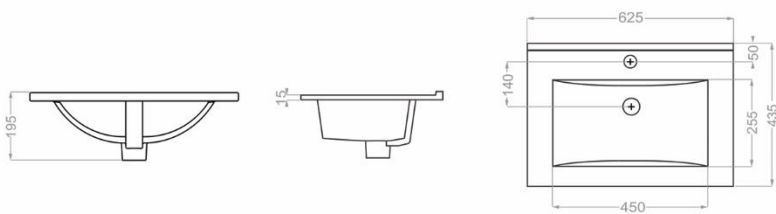

Technical Information (mm)

Depth : 130