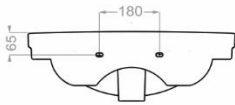

Technical Information (mm)

Depth : 120