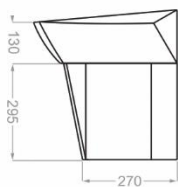

Technical Information (mm)

Depth : 130