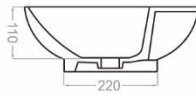

Technical Information (mm)

Depth : 95

سالوين | SALVIN

COUNTERTOP

Technical Information (mm)

Depth : 110

سيلور | SILVER

COUNTERTOP