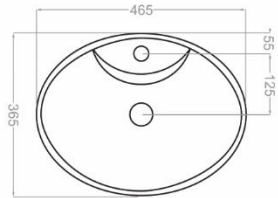

COUNTERTOP

Technical Information (mm)

Depth : 120

اوربیت | ORBIT

COUNTERTOP

Technical Information (mm)

Depth : 110

اورلاند | ORLAND

COUNTERTOP

Technical Information (mm)

Depth : 120

پلاتوس ۴۷ | PLAUTUS 47

COUNTERTOP

Technical Information (mm)

Depth : 110

پارمیس | PARMIS