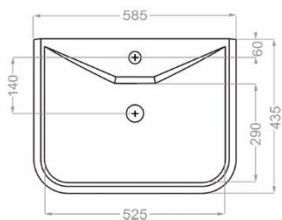

دراپ | DROP

COUNTERTOP

Technical Information (mm)

Depth : 110

الڤانٹ | ELEGANT

COUNTERTOP

Technical Information (mm)

Depth : 115

فلورا | FLORA 60

COUNTERTOP

Technical Information (mm)

Depth : 130

گراویٹی ۶۰ | GRAVITY 60

COUNTERTOP

Technical Information (mm)

Depth : 120