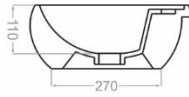

COUNTERTOP

Technical Information (mm)

Depth : 120

پلاتوس ۴۷ | PLAUTUS 47

COUNTERTOP

Technical Information (mm)

Depth : 110

پارمیس | PARMIS