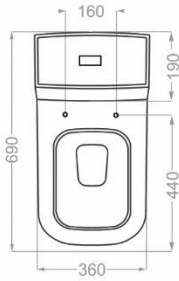

پلاتوس | PLAUTUS

ONE PIECE TOILET

Technical Information (mm)

S Trap:190

Outlet Diameter:100

Flushing System:Washdown

Soft Closing Door

Glazing Trap

Resistant to loads up to 400 kg

EN-997 Standard

یونیک | UNIQUE

ONE PIECE TOILET

Technical Information (mm)

S Trap:190

Outlet Diameter:100

Rim Type:Close Rim