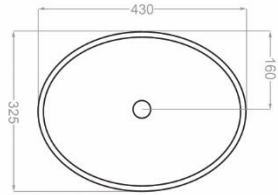

ديانا | DIANA

COUNTERTOP

Technical Information (mm)

Depth : 95

دورا | DORA

COUNTERTOP

Technical Information (mm)

Depth : 110

دایموند | DIAMOND

COUNTERTOP

Technical Information (mm)

Depth : 105

دانیکا | DANIKA

COUNTERTOP

Technical Information (mm)

Depth : 110

دراپ | DROP

COUNTERTOP

Technical Information (mm)

Depth : 110

الڤانٹ | ELEGANT

COUNTERTOP

Technical Information (mm)

Depth : 115