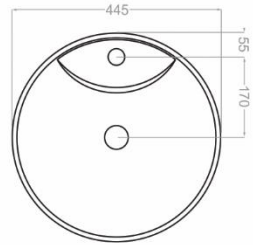

Technical Information (mm)

Depth : 95

سالوين | SALVIN

COUNTERTOP

Technical Information (mm)

Depth : 110

سيلور | SILVER

COUNTERTOP

Technical Information (mm)

Depth : 90

تورينو | TORINO

COUNTERTOP

Technical Information (mm)

Depth : 130

تولپ | TULIP

COUNTERTOP

Technical Information (mm)

Depth : 120

یونیک ۵۰ | UNIQUE 50

COUNTERTOP

Technical Information (mm)

Depth : 95

وینتر | WINNER

COUNTERTOP