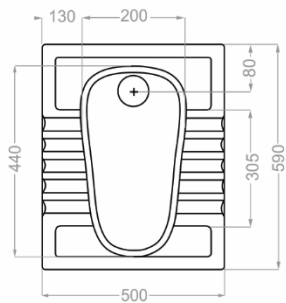

لوتوس | LOTUS

CLOSE RIM