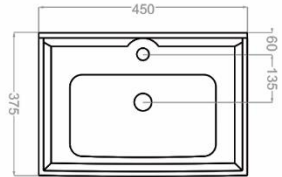

Technical Information (mm)

ASTER 45

Depth : 150