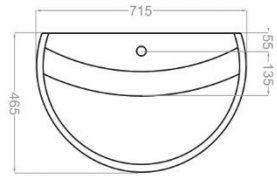

Technical Information (mm)

Depth : 120