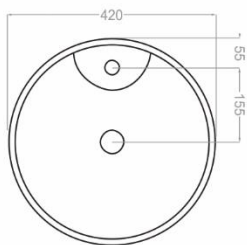

Technical Information (mm)

Depth : 110

رومینو | ROMINO

COUNTERTOP

Technical Information (mm)

Depth : 145

رومنس | ROMANCE

COUNTERTOP

Technical Information (mm)

Depth : 95

سالوين | SALVIN

COUNTERTOP

Technical Information (mm)

Depth : 110

سيلور | SILVER

COUNTERTOP