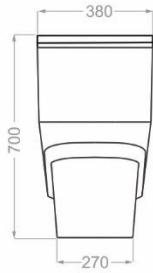

پلاتوس | PLAUTUS

ONE PIECE TOILET

Technical Information (mm)

S Trap:190

Outlet Diameter:100

Flushing System:Washdown

Soft Closing Door

Glazing Trap

Resistant to loads up to 400 kg

EN-997 Standard

یونیک | UNIQUE

ONE PIECE TOILET

Technical Information (mm)

S Trap:190

Outlet Diameter:100

Rim Type:Close Rim