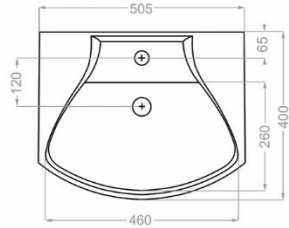

COUNTERTOP

Technical Information (mm)

Depth : 120

پلاتوس ۴۷ | PLAUTUS 47

COUNTERTOP

Technical Information (mm)

Depth : 110

پارمیس | PARMIS

COUNTERTOP

Technical Information (mm)

PARMIS 50

Depth : 115

PARMIS 60

Depth : 125

۴۰ رومکس | RUMEX 40

COUNTERTOP

Technical Information (mm)

Depth : 110

رومینو | ROMINO

COUNTERTOP

Technical Information (mm)

Depth : 145

رومنس | ROMANCE

COUNTERTOP