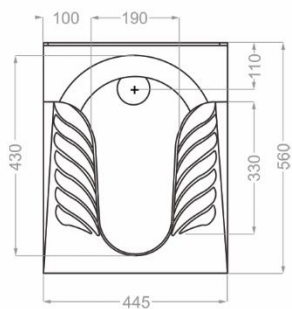

Technical Information (mm)

ياس | YAS

CLOSE RIM