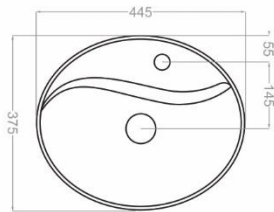

Technical Information (mm)

Depth : 110

رومینو | ROMINO

COUNTERTOP

Technical Information (mm)

Depth : 145

رومنس | ROMANCE

COUNTERTOP

Technical Information (mm)

Depth : 95

سالوين | SALVIN

COUNTERTOP

Technical Information (mm)

Depth : 110

سيلور | SILVER

COUNTERTOP

Technical Information (mm)

Depth : 90

تورينو | TORINO

COUNTERTOP

Technical Information (mm)

Depth : 130

تولپ | TULIP

COUNTERTOP