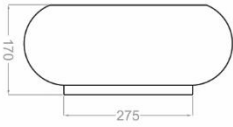

Technical Information (mm)

Depth : 120