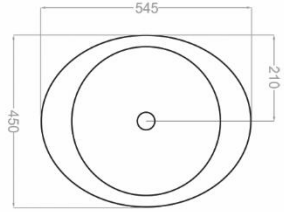

ديانا | DIANA

COUNTERTOP

Technical Information (mm)

Depth : 95

دورا | DORA

COUNTERTOP

Technical Information (mm)

Depth : 110

دایموند | DIAMOND

COUNTERTOP

Technical Information (mm)

Depth : 105

دانیکا | DANIKA

COUNTERTOP

Technical Information (mm)

Depth : 110