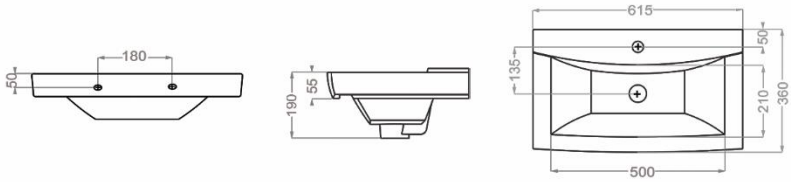

COUNTERTOP

آلتو | ALTO

COUNTERTOP

Technical Information (mm)

Depth : 120

آسپن | ASPEN

COUNTERTOP

Technical Information (mm)

Depth : 115

البيت | ELITE

COUNTERTOP

Technical Information (mm)

Depth : 105

آستر | ASTER

COUNTERTOP

Technical Information (mm)