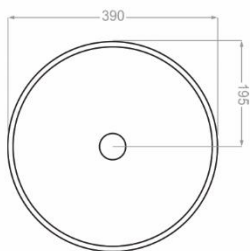

ديانا | DIANA

COUNTERTOP

Technical Information (mm)

Depth : 95

دورا | DORA

COUNTERTOP

Technical Information (mm)

Depth : 110

دایموند | DIAMOND

COUNTERTOP

Technical Information (mm)

Depth : 105

دانیکا | DANIKA

COUNTERTOP

Technical Information (mm)

Depth : 110

دراپ | DROP

COUNTERTOP

Technical Information (mm)

Depth : 110

الڤانٹ | ELEGANT

COUNTERTOP

Technical Information (mm)

Depth : 115